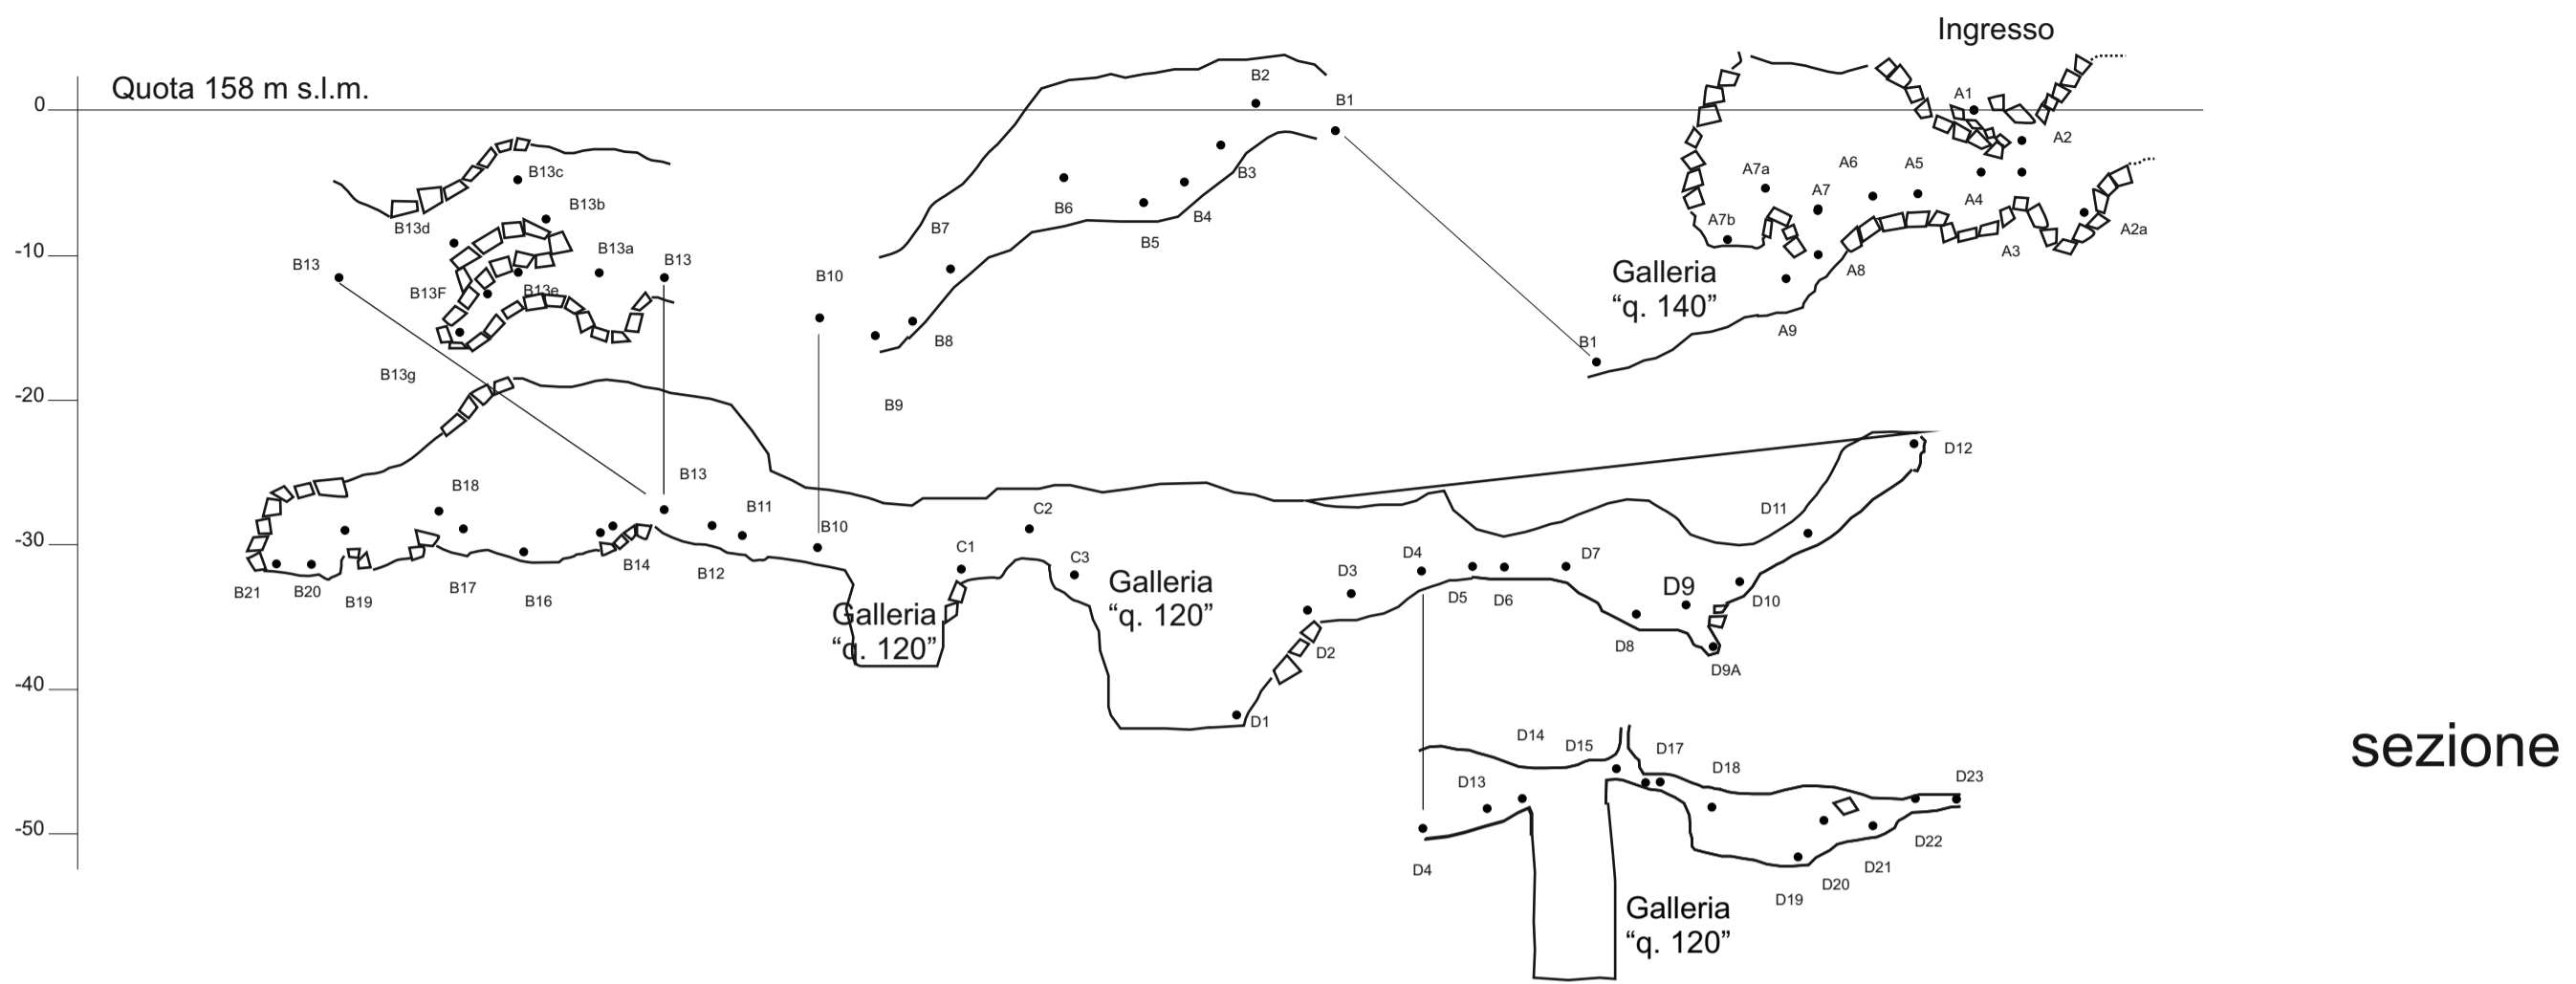

pianta

sezione

Speleo GAM Mezzano (RA)  
**GROTTA SOTTO IL RE TIBERIO ER RA 880**  
 Monte Tondo (Riolo Terme)

Rilievo 2012: Massimo Ercolani, Piero Lucci, Baldo Sansavini