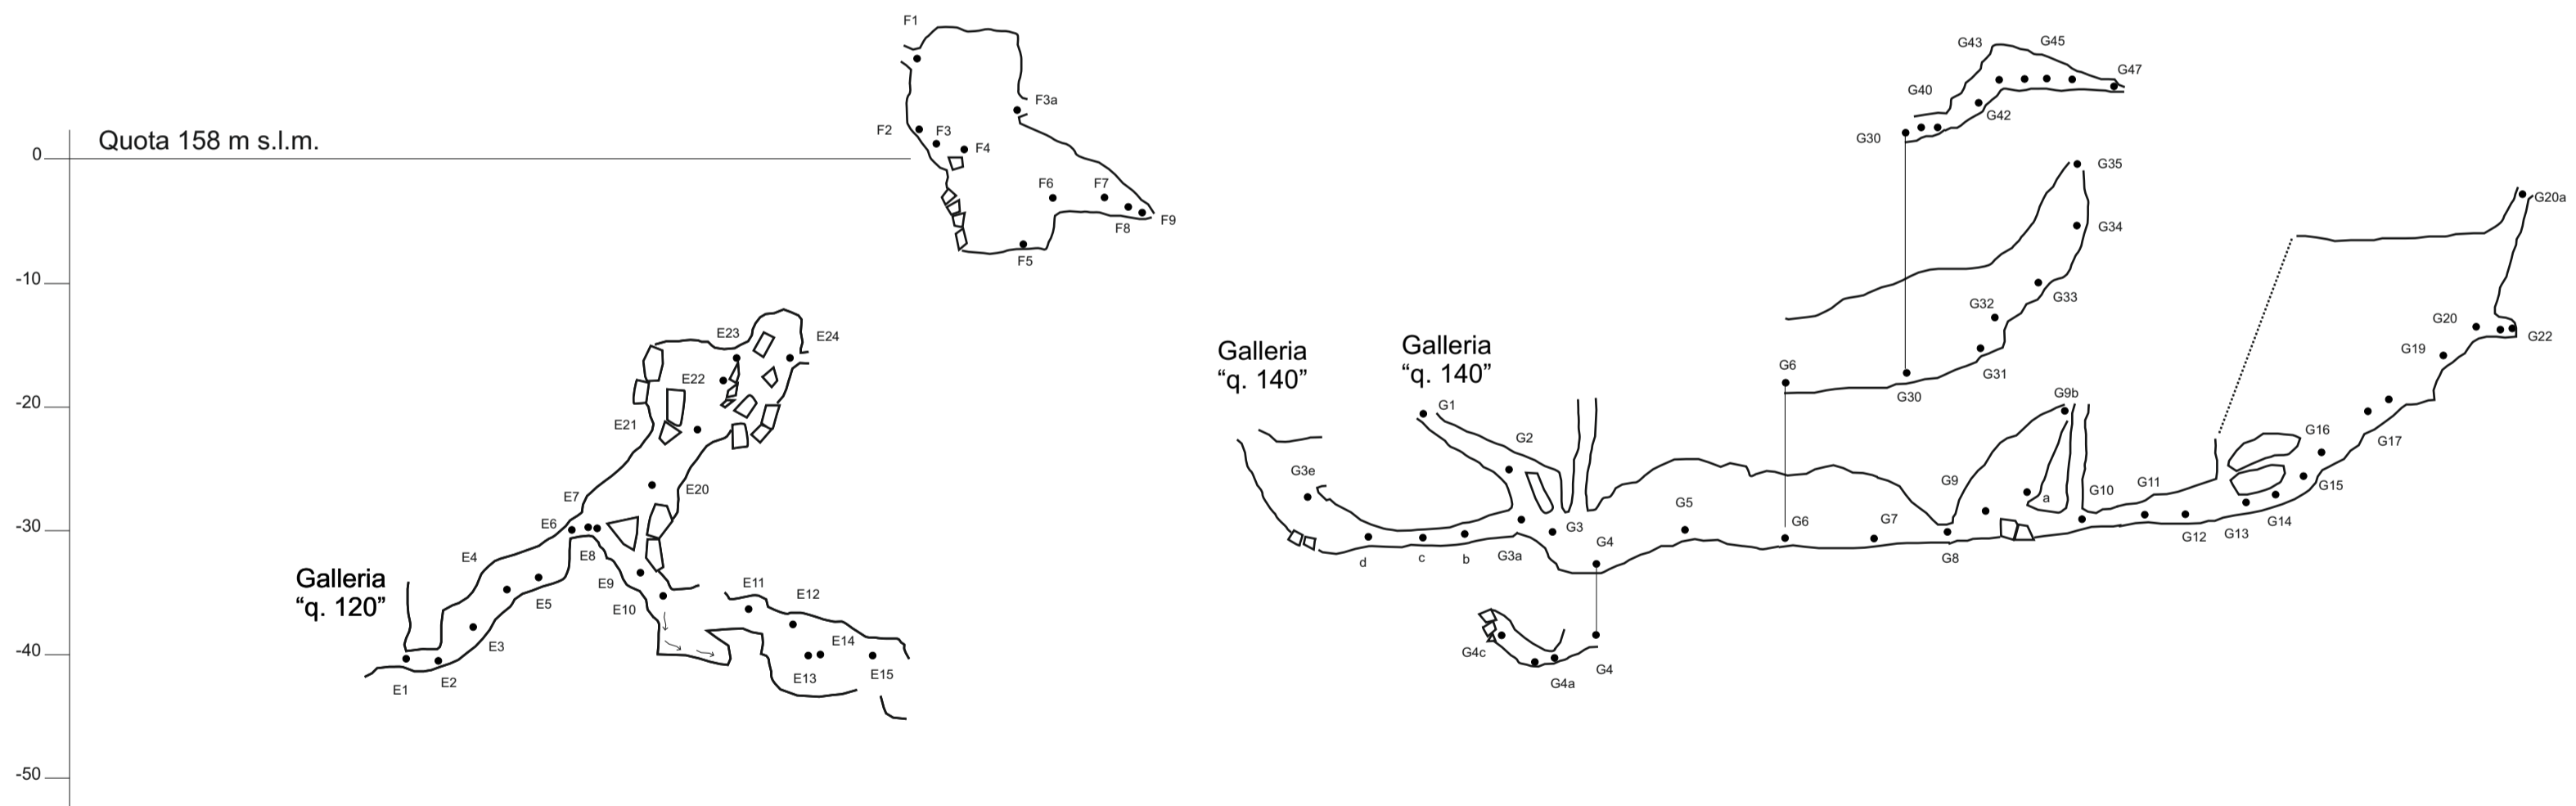

pianta

sezione

Speleo GAM Mezzano (RA)  
**GROTTA SOTTO IL RE TIBERIO ER RA 880**  
 Monte Tondo (Riolo Terme)

Rilievo 2012: Massimo Ercolani, Piero Lucci, Baldo Sansavini